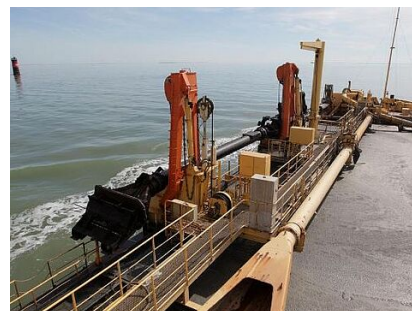

COUPURE

TRAVAUX

Coupages de courant pour travaux

DÉCHETS

L'Agglo donne "une 2ème vie aux coquillages" dès le mois de novembre 2024 et jusqu'au printemps 2025

TRAVAUX

Renouvellement de l'autorisation de dragage et gestion des sédiments du Grand Port Maritime de Nantes – Saint-Nazaire