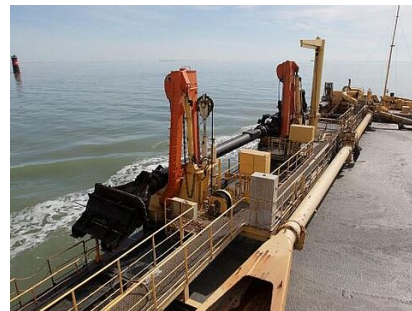

DÉCHETS

Modification des collectes
déchets de fin d'année 2024

DÉCHETS

L'Agglo donne "une 2^e vie
aux coquillages » dès le mois
de novembre 2024 et jusqu'au
printemps 2025

TRAVAUX

Renouvellement de
l'autorisation de dragage et
gestion des sédiments du
Grand Port Maritime de
Nantes – Saint-Nazaire