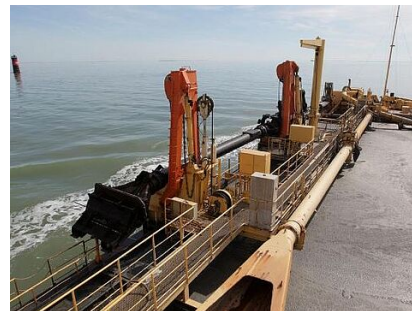

COUPURE

TRAVAUX

Coupages de courant pour travaux

DÉCHETS

L'Agglo donne "une 2ème vie aux coquillages" dès le mois de novembre 2024 et jusqu'au printemps 2025

TRAVAUX

Renouvellement de l'autorisation de dragage et gestion des sédiments du Grand Port Maritime de Nantes – Saint-Nazaire