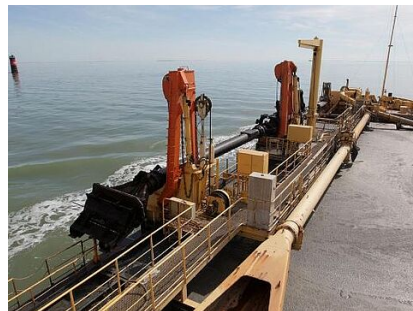

TRAVAUX

Nivellement de la plage de La Baule 2025

DÉCHETS

L'Agglo donne "une 2ème vie aux coquillages" dès le mois de novembre 2024 et jusqu'au printemps 2025

TRAVAUX

Renouvellement de l'autorisation de dragage et gestion des sédiments du Grand Port Maritime de Nantes – Saint-Nazaire