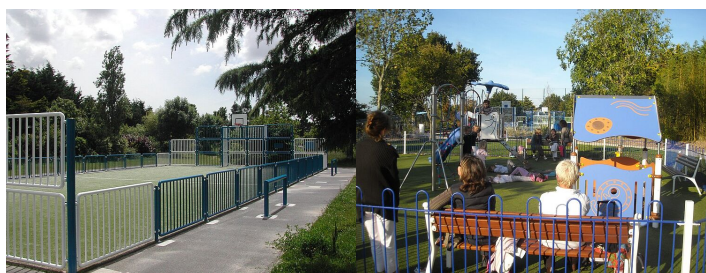

Parcs et jardins

Découvrez les différents lieux pour vos loisirs à La Baule-Escoublac.

Forêts d'Escoublac – parcours santé

Vous trouverez au cœur de la Forêt d'Escoublac un parcours de santé de 1 350 mètres et d'une quarantaine d'ateliers. A chaque atelier, un panneau décrit le mode d'emploi de l'exercice. Vous trouverez également un cross pour les marcheurs ainsi qu'un sentier découverte de la faune et de la flore, mêlant ainsi plaisir de la nature et apprentissages des petits et grands.

De mai à septembre : 8h00 - 20h30

Plateau sportif du Guézy

Espace en accès libre sur lequel vous pourrez donner libre court à vos envies sportives en famille ou entre amis. Il est composé de nombreux équipements :

- › Un plateau sportif en enrobé composé de buts d'handball, buts de basket, buts multisports
- › Un terrain en gazon naturel avec 2 buts de football

Quai Inverness

Au bord de l'étier du Port La Baule/Le Pouliguen, un espace aménagé en accès libre permettra à vos enfants de 3 à 12 ans de se dépenser sans compter.

Square et Multisports Jean Sohier

Dans le quartier d'Escoublac, un espace aménagé et sécurisé en accès libre permettra à vos enfants de 2 à 8 ans de s'amuser et se dépenser. Les plus grands pourront se divertir sur le terrain multisports attenant.