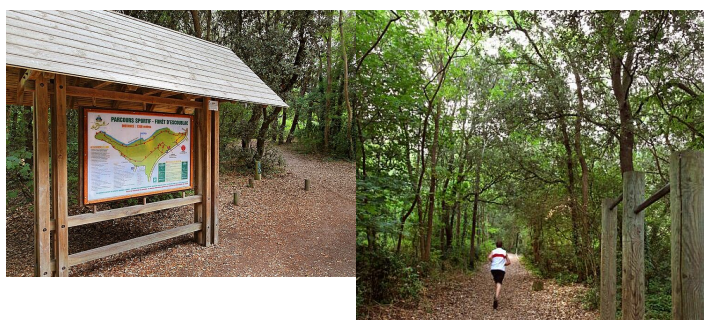

Parcs et jardins

Découvrez les différents lieux pour vos loisirs à La Baule-Escoublac.

Forêts d'Escoublac – parcours santé

Vous trouverez au cœur de la Forêt d'Escoublac un parcours de santé de 1 350 mètres et d'une quarantaine d'ateliers. A chaque atelier, un panneau décrit le mode d'emploi de l'exercice. Vous trouverez également un cross pour les marcheurs ainsi qu'un sentier découverte de la faune et de la flore, mêlant ainsi plaisir de la nature et apprentissages des petits et grands.

Départ du parcours de santé : Boulevard de Cacqueray

Des pistes cavalières sont également aménagées pour les activités équestres des clubs de La Baule.

La forêt d'Escoublac invite promeneurs et cavaliers à se revitaliser au sein d'une nature préservée.

Parc des Dryades

Dans un écrin de verdure, un espace aménagé permettra à vos enfants de 2 à 14 ans de se dépenser sans compter.

Horaires d'ouvertures :

De janvier à avril et d'octobre à décembre : 8h00 - 18h30

- › Un plateau sportif en enrobé composé de buts d'handball, buts de basket, buts multisports
- › Un terrain en gazon naturel avec 2 buts de football

Quai Inverness

Au bord de l'étier du Port La Baule/Le Pouliguen, un espace aménagé en accès libre permettra à vos enfants de 3 à 12 ans de se dépenser sans compter.