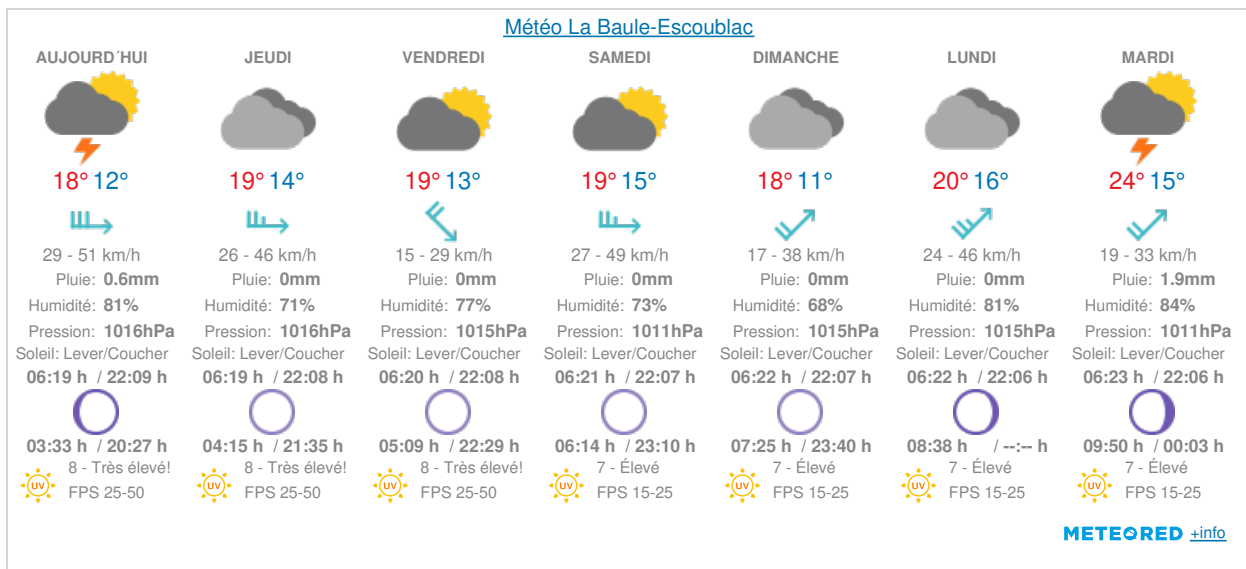

# Webcam

Webcam, météo 7 jours et horaires des marées de La Ville de La Baule Escoublac

## Météo 7 jours - La Baule-Escoublac

## Plage de la Baule - Photo panoramique

Grâce à son player, notre nouvelle webcam vous donne accès à de nombreuses fonctionnalités :

- > **Timeline** : Parcourez rapidement tous vos médias en survolant la ligne du temps.
- > **Comparaison** : Comparez deux images entre-elles pour admirer une chute de neige, deux saisons ...
- > **Timelapse** : Profitez d'une vidéo de vos images en accéléré de la journée, semaine, mois ou de l'année.
- > **Coups de cœur** : Retrouvez toutes vos plus belles images en 1 clic grâce aux coups de cœur.
- > **Plein écran et définition** : Profitez de vos médias en plein écran et de la meilleure qualité d'image quel que soit votre support.
- > **Partage** : Partagez vos plus beaux médias directement sur les réseaux sociaux.