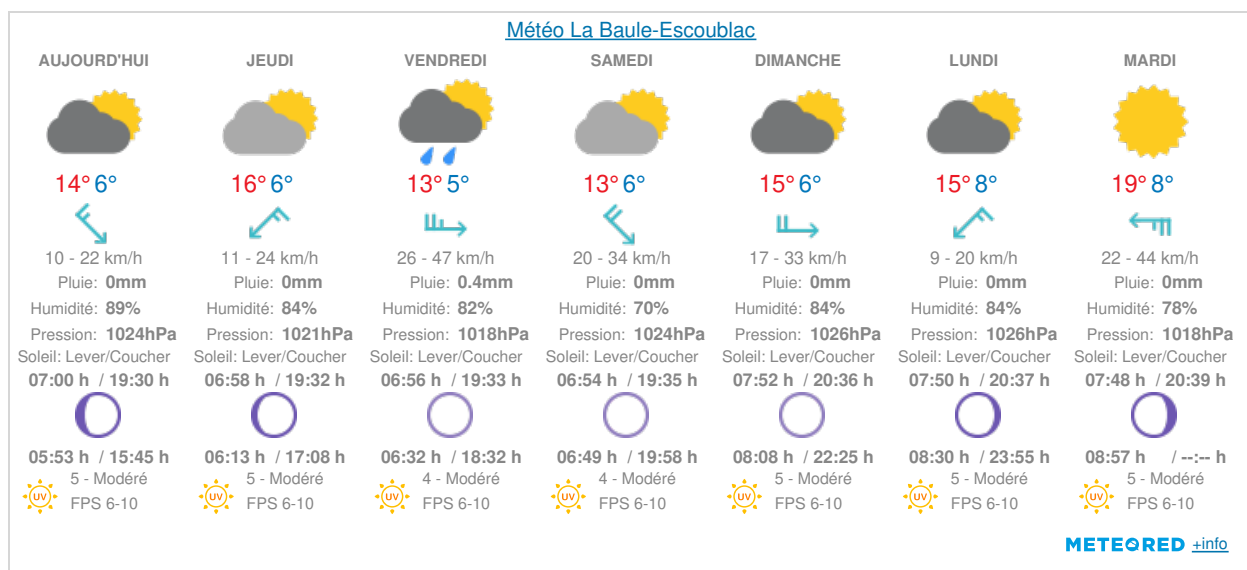

Webcam

Webcam, météo 7 jours et horaires des marées de La Ville de La Baule Escoublac

Météo 7 jours - La Baule-Escoublac

Plage de la Baule - Photo panoramique

Grâce à son player, notre nouvelle webcam vous donne accès à de nombreuses fonctionnalités :

- > **Timeline** : Parcourez rapidement tous vos médias en survolant la ligne du temps.
- > **Comparaison** : Comparez deux images entre-elles pour admirer une chute de neige, deux saisons ...
- > **Timelapse** : Profitez d'une vidéo de vos images en accéléré de la journée, semaine, mois ou de l'année.
- > **Coups de cœur** : Retrouvez toutes vos plus belles images en 1 clic grâce aux coups de cœur.
- > **Plein écran et définition** : Profitez de vos médias en plein écran et de la meilleure qualité d'image quel que soit votre support.
- > **Partage** : Partagez vos plus beaux médias directement sur les réseaux sociaux.