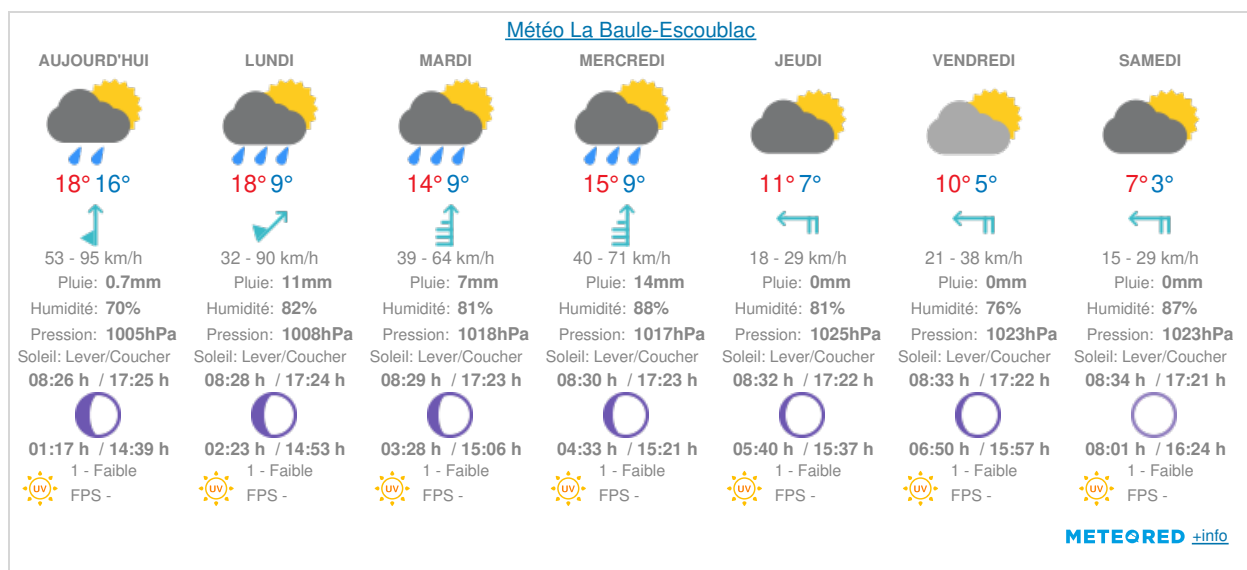

Webcam

Webcam, météo 7 jours et horaires des marées de La Ville de La Baule Escoublac

Météo 7 jours - La Baule-Escoublac

Plage de la Baule - Photo panoramique

Grâce à son player, notre nouvelle webcam vous donne accès à de nombreuses fonctionnalités :

- > **Timeline** : Parcourez rapidement tous vos médias en survolant la ligne du temps.
- > **Comparaison** : Comparez deux images entre-elles pour admirer une chute de neige, deux saisons ...
- > **Timelapse** : Profitez d'une vidéo de vos images en accéléré de la journée, semaine, mois ou de l'année.
- > **Coups de cœur** : Retrouvez toutes vos plus belles images en 1 clic grâce aux coups de cœur.
- > **Plein écran et définition** : Profitez de vos médias en plein écran et de la meilleure qualité d'image quel que soit votre support.
- > **Partage** : Partagez vos plus beaux médias directement sur les réseaux sociaux.