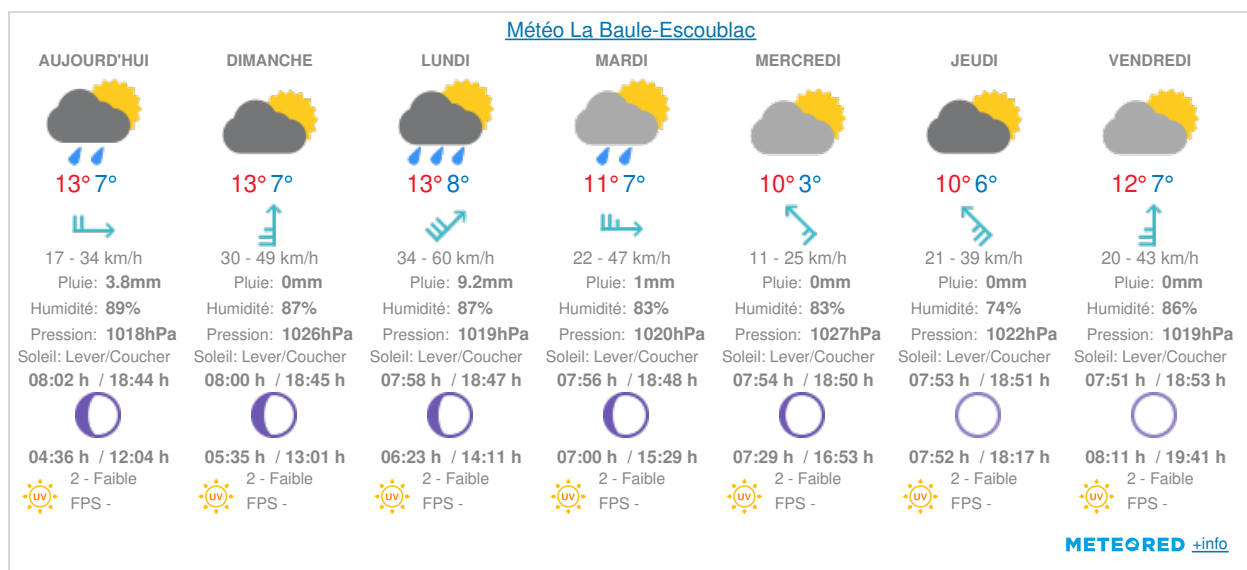

# Webcam

Webcam, météo 7 jours et horaires des marées de La Ville de La Baule Escoublac

## Météo 7 jours - La Baule-Escoublac

## Plage de la Baule - Photo panoramique

Grâce à son player, notre nouvelle webcam vous donne accès à de nombreuses fonctionnalités :

- > **Timeline** : Parcourez rapidement tous vos médias en survolant la ligne du temps.
- > **Comparaison** : Comparez deux images entre-elles pour admirer une chute de neige, deux saisons ...
- > **Timelapse** : Profitez d'une vidéo de vos images en accéléré de la journée, semaine, mois ou de l'année.
- > **Coups de cœur** : Retrouvez toutes vos plus belles images en 1 clic grâce aux coups de cœur.
- > **Plein écran et définition** : Profitez de vos médias en plein écran et de la meilleure qualité d'image quel que soit votre support.
- > **Partage** : Partagez vos plus beaux médias directement sur les réseaux sociaux.