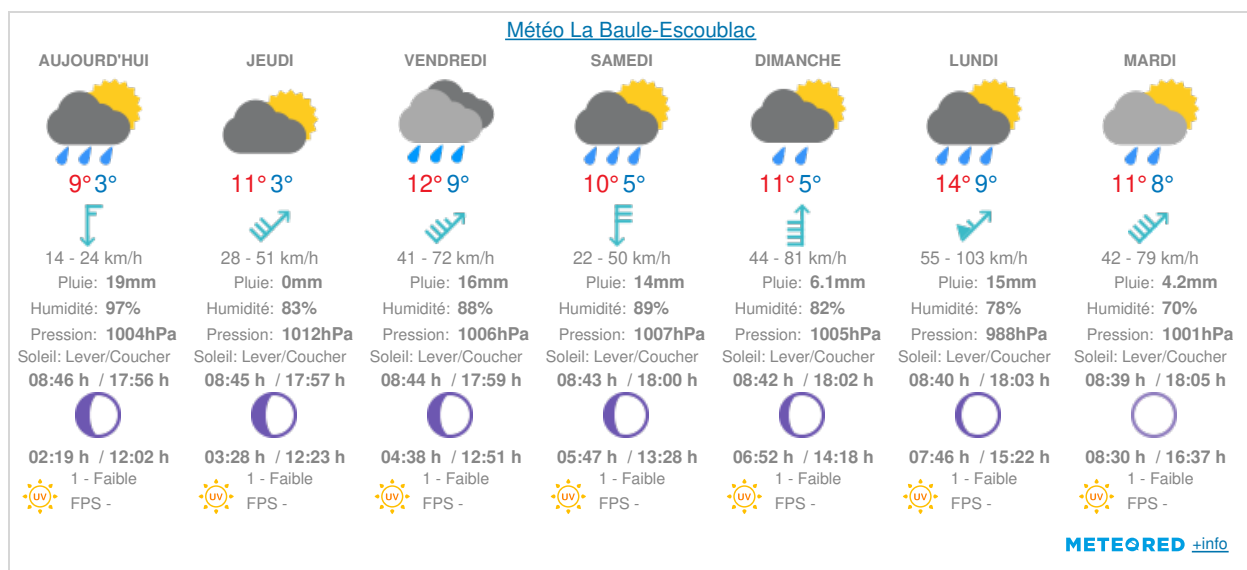

Webcam

Webcam, météo 7 jours et horaires des marées de La Ville de La Baule Escoublac

Météo 7 jours - La Baule-Escoublac

Plage de la Baule - Photo panoramique

Grâce à son player, notre nouvelle webcam vous donne accès à de nombreuses fonctionnalités :

- > **Timeline** : Parcourez rapidement tous vos médias en survolant la ligne du temps.
- > **Comparaison** : Comparez deux images entre-elles pour admirer une chute de neige, deux saisons ...
- > **Timelapse** : Profitez d'une vidéo de vos images en accéléré de la journée, semaine, mois ou de l'année.
- > **Coups de cœur** : Retrouvez toutes vos plus belles images en 1 clic grâce aux coups de cœur.
- > **Plein écran et définition** : Profitez de vos médias en plein écran et de la meilleure qualité d'image quel que soit votre support.
- > **Partage** : Partagez vos plus beaux médias directement sur les réseaux sociaux.