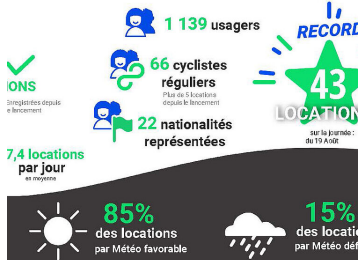

TRANSPORTS

Beau succès pour les vélos en libre service

Depuis l'été 2018, 15 vélos à assistance électrique sont désormais disponibles à La Baule. Vous les trouverez sur 3 stations : Avenue Lajarrige près de la plage, avenue Pierre 1er de Serbie à proximité de la gare SNCF et sur l'esplanade du Casino Barrière. Ces derniers sont accessibles 24h/24 et 7j/7.

Publié le 17 septembre 2019

Les vélos sont disponibles 24 h/24 h, 7 j/7 j. Les dix premières minutes sont gratuites et 1,50 € l'heure (dont les 10' gratuites pour la première heure). Ils sont 100 % accessibles via les smartphones : iPhone ou Android, en s'inscrivant sur « [labaule-velo.libre-service](#) » + empreinte carte bancaire. Et avec tout autre smartphone en s'inscrivant sur internet à l'adresse [www.labaule.ecovelo.mobi](https://labaule.ecovelo.mobi) (<https://labaule.ecovelo.mobi/#/tutorial>)

À ASSISTANCE ÉLECTRIQUE

15 VÉLOS

3 STATIONS

24 BORNES

30 BATTERIES

- > 15 vélos électriques
- > 3 stations (Avenue Lajarrige près de la plage, avenue Pierre 1er de Serbie à proximité de la gare SNCF et sur l'esplanade du Casino Barrière)
- > 24 bornes
- > 30 batteries

sur la journée :
du 19 Août

7,4 locations
par jour
en moyenne

85%
des locations
par Météo favorable

15%
des locations
par Météo défavorable

- > 3 242 locations
- > Une moyenne de 7,4 locations par jour
- > 1 139 usagers
- > 66 cyclistes réguliers depuis le lancement
- > 22 nationalités représentées
- > Un record de 43 locations le 19 août