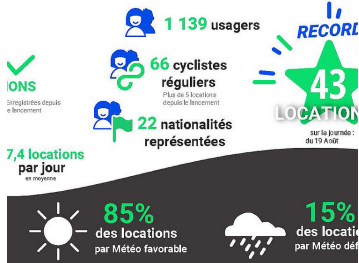

TRANSPORTS

Beau succès pour les vélos en libre service

Depuis l'été 2018, 15 vélos à assistance électrique sont désormais disponibles à La Baule. Vous les trouverez sur 3 stations : Avenue Lajarrige près de la plage, avenue Pierre 1er de Serbie à proximité de la gare SNCF et sur l'esplanade du Casino Barrière. Ces derniers sont accessibles 24h/24 et 7j/7.

Publié le 17 septembre 2019

Les vélos sont disponibles 24 h/24 h, 7 j/7 j. Les dix premières minutes sont gratuites et 1,50 € l'heure (dont les 10' gratuites pour la première heure). Ils sont 100 % accessibles via les smartphones : iPhone ou Android, en s'inscrivant sur « [labaule-velo.libre-service](#) » + empreinte carte bancaire. Et avec tout autre smartphone en s'inscrivant sur internet à l'adresse [www.labaule.ecovelo.mobi](https://labaule.ecovelo.mobi) (<https://labaule.ecovelo.mobi/#/tutorial>)

À ASSISTANCE ÉLECTRIQUE

15 VÉLOS

3 STATIONS

24 BORNES

30 BATTERIES

- > 15 vélos électriques
- > 3 stations (Avenue Lajarrige près de la plage, avenue Pierre 1er de Serbie à proximité de la gare SNCF et sur l'esplanade du Casino Barrière)
- > 24 bornes
- > 30 batteries

sur la journée :
du 19 Août

7,4 locations
par jour
en moyenne

85%
des locations
par Météo favorable

15%
des locations
par Météo défavorable

- > 3 242 locations
- > Une moyenne de 7,4 locations par jour
- > 1 139 usagers
- > 66 cyclistes réguliers depuis le lancement
- > 22 nationalités représentées
- > Un record de 43 locations le 19 août