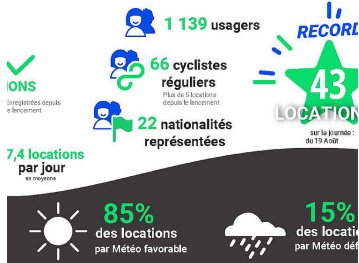

Partenaires du projet

Le projet n'aurait pas pu voir le jour sans l'investissement, le sérieux et l'audace d'ecovelo, du groupe Giboire, de Veloc'ouest et de La Ville de La Baule.

Le service