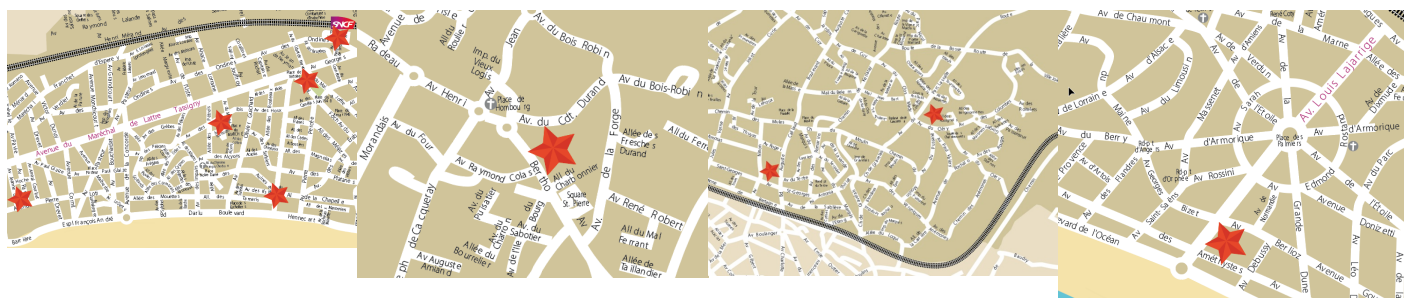

- › Place du marché du Guézy
- › Maison de quartier du Guézy
- › Avenue Lajarrige
- › Mairie annexe d'Escoublac
- › Parvis de la gare
- › Place de la Victoire
- › Place Leclerc
- › Marché (2 à chaque extrémité des halles)
- › Avenue Jeanne d'Arc

Emplacements des structures lumineuses

Retrouvez tous les horaires de visites du Père Noël dans les quartiers de La Baule-Escoublac du 12 au 24 décembre

Horaire du Père Noël