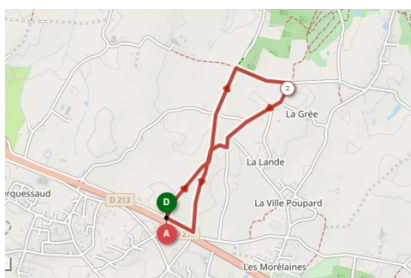

TRANSPORTS

Manifestation "Ze Poursuite" - Déviations et Stationnements

Ze Poursuite – Occupation du domaine public
16 novembre 2024
Déviations et Stationnements
Déviations : Le parcours emprunté est le suivant :
Chemin des Chênes
Chemin des Quatre Saisons
Route du Bois Chevalier
Route de la Ville Arthur
Route de la Lande
Route de la Grée
Guillaume
Route de la Saudraie
Stationnements : Les stationnements de véhicules contrevenant au présent arrêté...