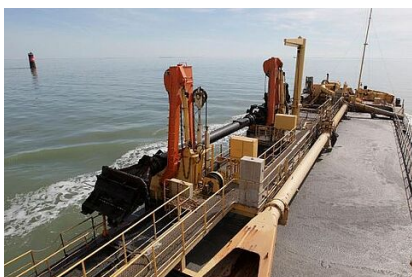

TRAVAUX

Renouvellement de l'autorisation de dragage et gestion des sédiments du Grand Port Maritime de Nantes – Saint-Nazaire

Enquête publique unique ouverte en mairies de Nantes (siège de l'enquête), Pornic, La Baule-Escoublac, Paimbœuf, Noirmoutier-en-l'Île, Saint-Nazaire et Donges du lundi 07 octobre 2024 à 09h00 au jeudi 07 novembre 2024 à 17h00 inclus, soit pendant trente-deux jours consécutifs.

• Arrêté inter-préfectoral d'ouverture d'enquête n°2024/BPEF/110 en date du 11 septembre 2024 :
[Télécharger...](#)