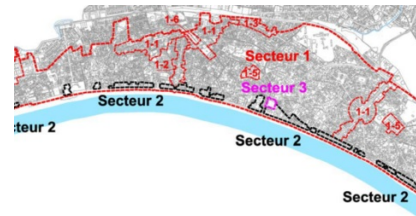

URBANISME

Concertation SPR

Pour accéder à la présentation projetée lors de la réunion publique SPR du 11 juillet 2024, cliquer ICI
Pour lire le compte-rendu de la réunion publique du 11 juillet 2024, cliquer ICI

La concertation sur la révision du Site Patrimonial Remarquable se poursuit jusqu'à la fin de l'année 2024 en prévision du bilan de la concertation et de l'arrêt du projet prévu au 1er trimestre 2025.

Vous...