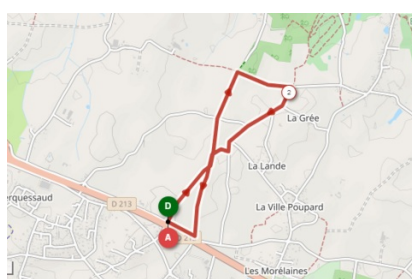

TRANSPORTS

Manifestation "Ze Poursuite" - Déviations et Stationnements

Ze Poursuite – Occupation du domaine public
16 novembre 2024

Déviations et Stationnements
Déviations : Le parcours emprunté est le suivant :
Chemin des Chênes Chemin des Quatre Saisons Route du Bois Chevalier Route de la Ville Arthur Route de la Lande Route de la Grée Guillaume Route de la Saudraie
Stationnements : Les stationnements de véhicules contrevenant au présent arrêté...