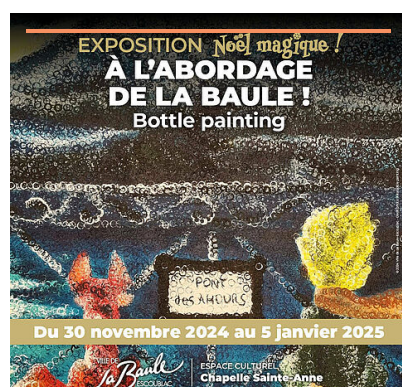

Un programme estival à La Baule !

Publié le 01 juillet 2024

Agenda

Résultats 1 à 12 sur 53 au total.

05 > **05**
OCT. > JANV.

Noël magique ! Exposition - Terres blanches - La fascination des pôles

L'exposition photographique « Terres Blanches » est née de la rencontre imprévue de deux voyageurs...
35 AVENUE FRANÇOIS
BOUGOUIN 44510 LE POULIGUEN
- LE POULIGUEN
09h00 à 19h00

05 > **05**
OCT. > JANV.

Exposition Cendreen Mo - Artiste en résidence

Rejoignez Cendreen Mo pour une exposition unique où elle explore l'introspection, l'émotion, la...
35 AVENUE FRANÇOIS
BOUGOUIN 44510 LE POULIGUEN
- LE POULIGUEN
09h00 à 19h00

29 > **31**
NOV. > JANV.

Exposition 50ans Hôtel de Ville

Découvrez l'histoire fascinante de l'Hôtel de Ville de La Baule-Escoublac à travers une exposition...
7 AVENUE OLIVIER GUICHARD
44500 LA BAULE ESCOUBLAC -
LA BAULE ESCOUBLAC
09h00 à 19h00

30 > 05
NOV. > JANV.

Noël magique ! Exposition - A l'abordage de La Baule ! Bottle painting

Dans le cadre de Noël magique,
venez admirer l'exposition "A
l'abordage de La Baule ! Bottle...
PLACE DU MARÉCHAL LECLERC
- LA BAULE
10h30 à 20h00