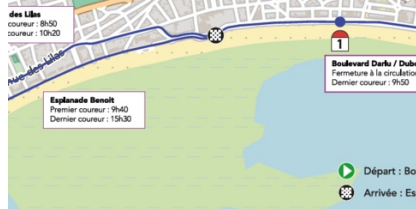

RÈGLEMENT >

HORAIRES ET CIRCUITS >

INTEMPÉRIES, PERTURBATIONS >

INSCRIPTION AUX TRANSPORTS SCOLAIRES >

<https://aleop.paysdelaloire.fr/lila-presquile>

Fil Infos

<https://www.labaule.fr/informations-services/famille-et-petite-enfance/ecoles/transport-scolaire?>

TRANSPORTS

Manifestation "Ze Poursuite" -
Déviations et Stationnements

TRANSPORTS

Fermeture des Routes pour le
Marathon de la Côte d'Amour
2024

TRANSPORTS

Inscriptions aux transports
scolaires Lila Presqu'île 2024-
2025