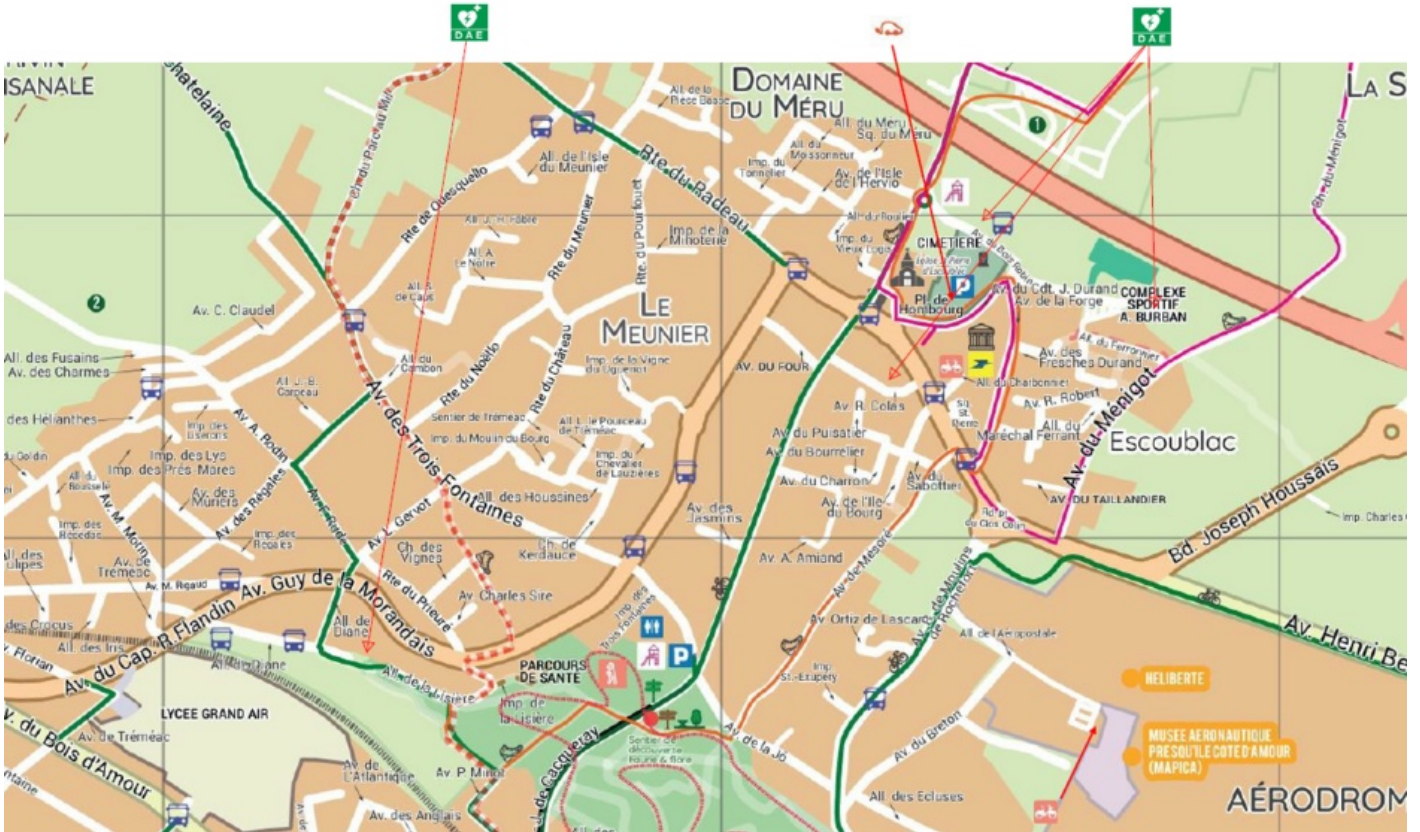

Pour sauver une personne victime d'un arrêt cardiaque, trois gestes sont essentiels : appeler le 15, 18 ou 112, masser, défibriller.

Points d'implantation des défibrillateurs sur la commune

LA CARTE DES DÉFIBRILLATEURS (<https://www.labaule.fr/cartes>)

Installation	Sites	Adresse
installation extérieure	Hôtel de ville	7 avenue Olivier Guichard - parvis d'entrée
installation extérieure	Chapelle Sainte-Anne / place Leclerc	Place Leclerc
installation extérieure	Marché central	Avenue des Pétrels (près des toilettes)
installation	Centre de stage	16 avenue des

extérieure	Jean Maurel	Ondines
installation extérieure	Palais des congrès Jacques Chirac - Atlantia	119 avenue Maréchal de Lattre de Tassigny
installation extérieure	Espace Drevet	Avenue Drevet
installation extérieure	Boulodrome	Place des salines
installation extérieure	Quartier Louis Lajarrige	38 avenue Louis Lajarrige
installation extérieure	Sporting tennis	45 avenue de l'Étoile
installation extérieure	Maison des associations d'Escoublac	56-58 avenue Henri Bertho
installation extérieure	Stand de tir	1 avenue du bois robin
installation extérieure	Complexe sportif Alain Burban	7 avenue du Bois Robin
installation extérieure	Maison de quartier du Guézy	Avenue du Parc Lassalle
installation intérieure	Stade Moreau Defarges	4 boulevard Champsavin
installation intérieure	Stade François André	Avenue des Rosières
installation intérieure	Complexe sportif Jean Gaillardon	Place des Salines - hall d'entrée
installation		Place des salines -

Cartographie par zone

Zone 1

Zone 2

Fil Infos

SANTÉ, SÉCURITÉ ET CIVISME

Deuxième édition de l'événement "Les gestes qui sauvent" : une initiative citoyenne pour renforcer la sécurité de tous.

SANTÉ, SOLIDARITÉS, SPORT
Journée bauloise de l'inclusion : L'olympisme pour tous !