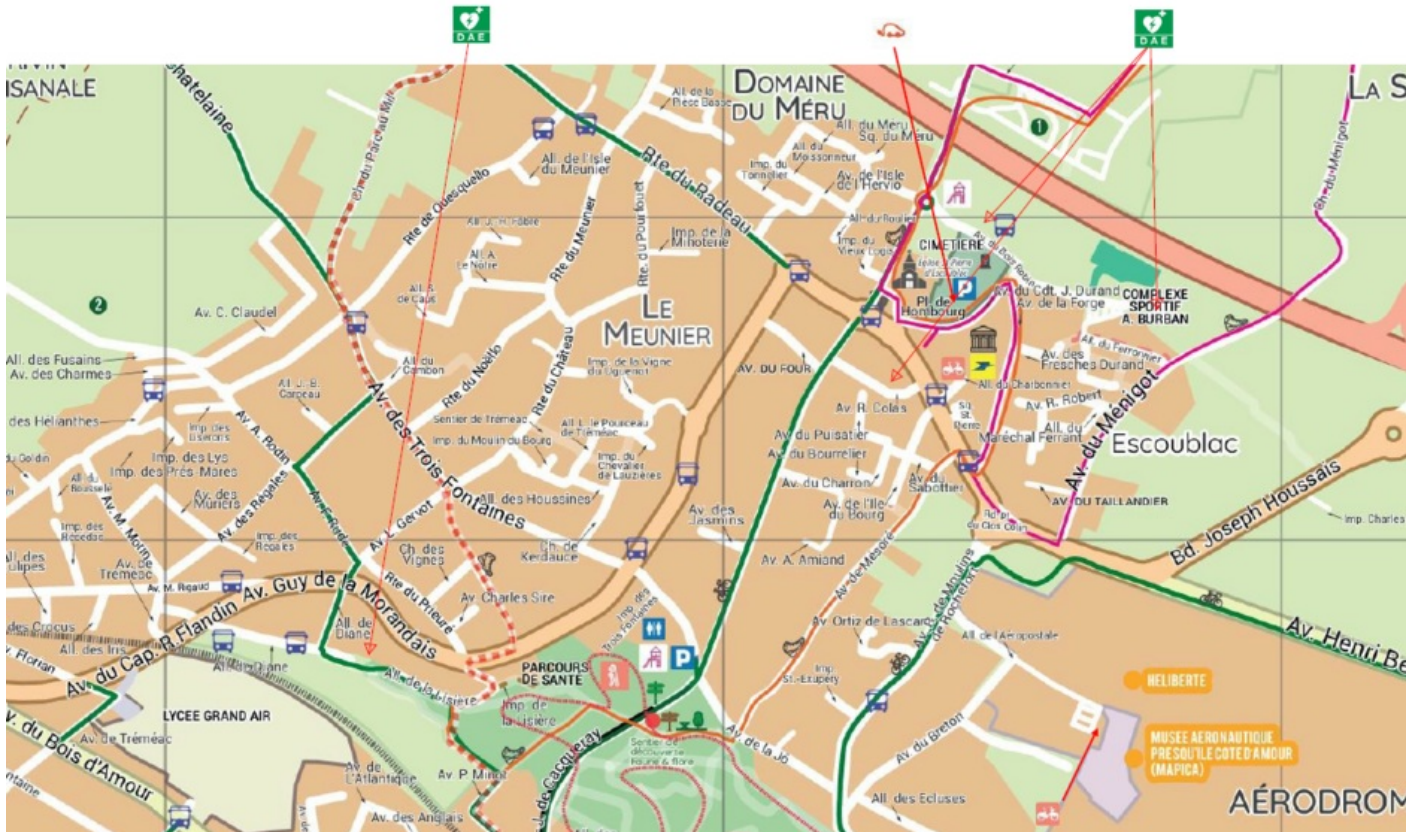

extérieure	Jean Maurel	Ondines
installation extérieure	Palais des congrès Jacques Chirac - Atlantia	119 avenue Maréchal de Lattre de Tassigny
installation extérieure	Espace Drevet	Avenue Drevet
installation extérieure	Boulodrome	Place des salines
installation extérieure	Quartier Louis Lajarrige	38 avenue Louis Lajarrige
installation extérieure	Sporting tennis	45 avenue de l'Étoile
installation extérieure	Maison des associations d'Escoublac	56-58 avenue Henri Bertho
installation extérieure	Stand de tir	1 avenue du bois robin
installation extérieure	Complexe sportif Alain Burban	7 avenue du Bois Robin
installation extérieure	Maison de quartier du Guézy	Avenue du Parc Lassalle
installation intérieure	Stade Moreau Defarges	4 boulevard Champsavin
installation intérieure	Stade François André	Avenue des Rosières
installation intérieure	Complexe sportif Jean Gaillardon	Place des Salines - hall d'entrée
installation		Place des salines -

Cartographie par zone

Zone 1

Zone 2

Fil Infos

SANTÉ, SÉCURITÉ ET CIVISME

Deuxième édition de l'événement "Les gestes qui sauvent" : une initiative citoyenne pour renforcer la sécurité de tous.

SANTÉ, SOLIDARITÉS, SPORT
Journée bauloise de l'inclusion : L'olympisme pour tous !