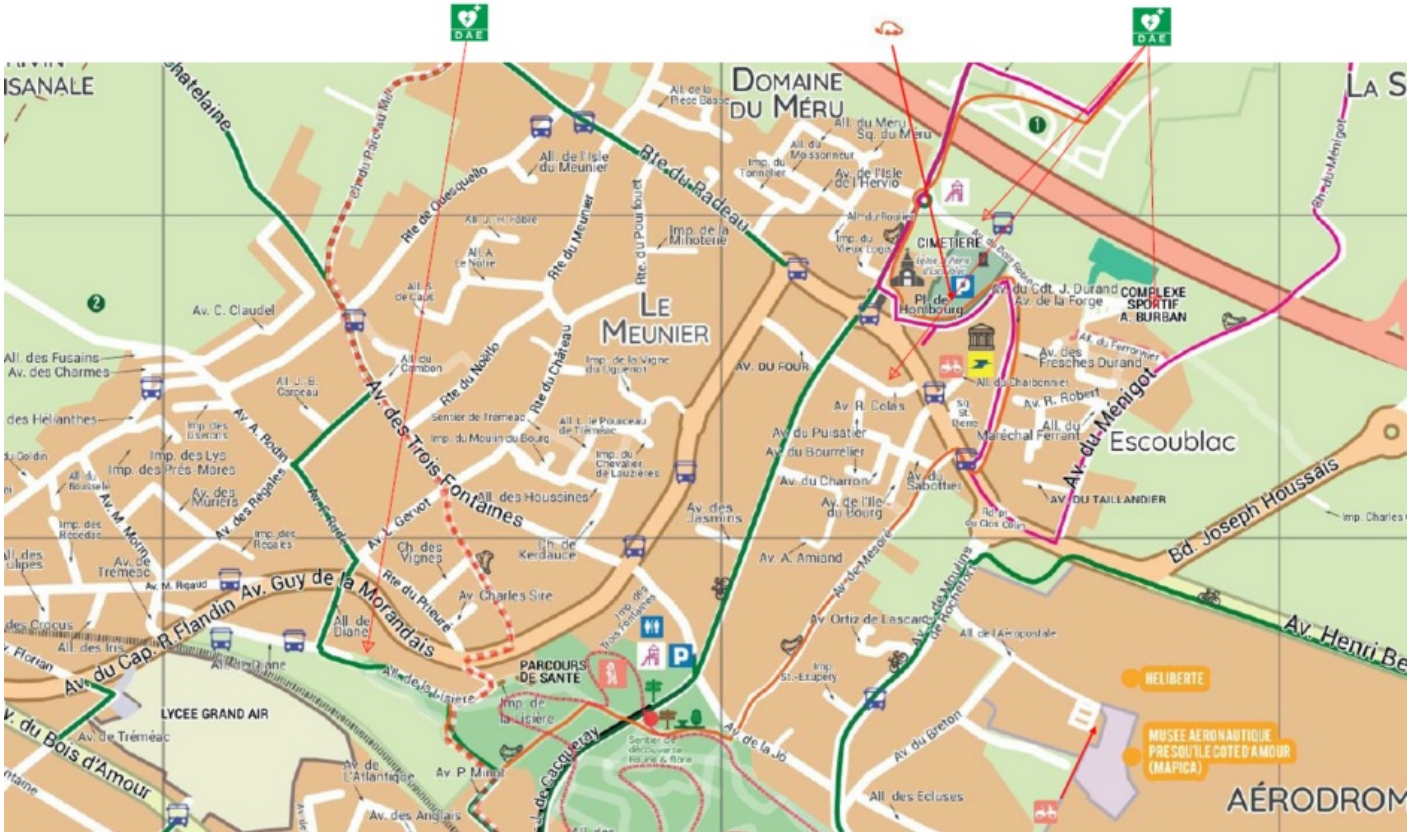

Installation	Sites	Adresse
installation extérieure	Hôtel de ville	7 avenue Olivier Guichard - parvis d'entrée
installation extérieure	Chapelle Sainte-Anne / place Leclerc	Place Leclerc
installation extérieure	Marché central	Avenue des Pétrels (près des toilettes)
installation	Centre de stage	16 avenue des

extérieure	Jean Maurel	Ondines
installation extérieure	Palais des congrès Jacques Chirac - Atlantia	119 avenue Maréchal de Lattre de Tassigny
installation extérieure	Espace Drevet	Avenue Drevet
installation extérieure	Boulodrome	Place des salines
installation extérieure	Quartier Louis Lajarrige	38 avenue Louis Lajarrige
installation extérieure	Sporting tennis	45 avenue de l'Étoile
installation extérieure	Maison des associations d'Escoublac	56-58 avenue Henri Bertho
installation extérieure	Stand de tir	1 avenue du bois robin
installation extérieure	Complexe sportif Alain Burban	7 avenue du Bois Robin
installation extérieure	Maison de quartier du Guézy	Avenue du Parc Lassalle
installation intérieure	Stade Moreau Defarges	4 boulevard Champsavin
installation intérieure	Stade François André	Avenue des Rosières
installation intérieure	Complexe sportif Jean Gaillardon	Place des Salines - hall d'entrée
installation		Place des salines -

Cartographie par zone

Zone 1

Zone 2

Fil Infos

SANTÉ, SÉCURITÉ ET CIVISME

Deuxième édition de l'événement "Les gestes qui sauvent" : une initiative citoyenne pour renforcer la sécurité de tous.

SANTÉ, SOLIDARITÉS, SPORT
Journée bauloise de l'inclusion : L'olympisme pour tous !