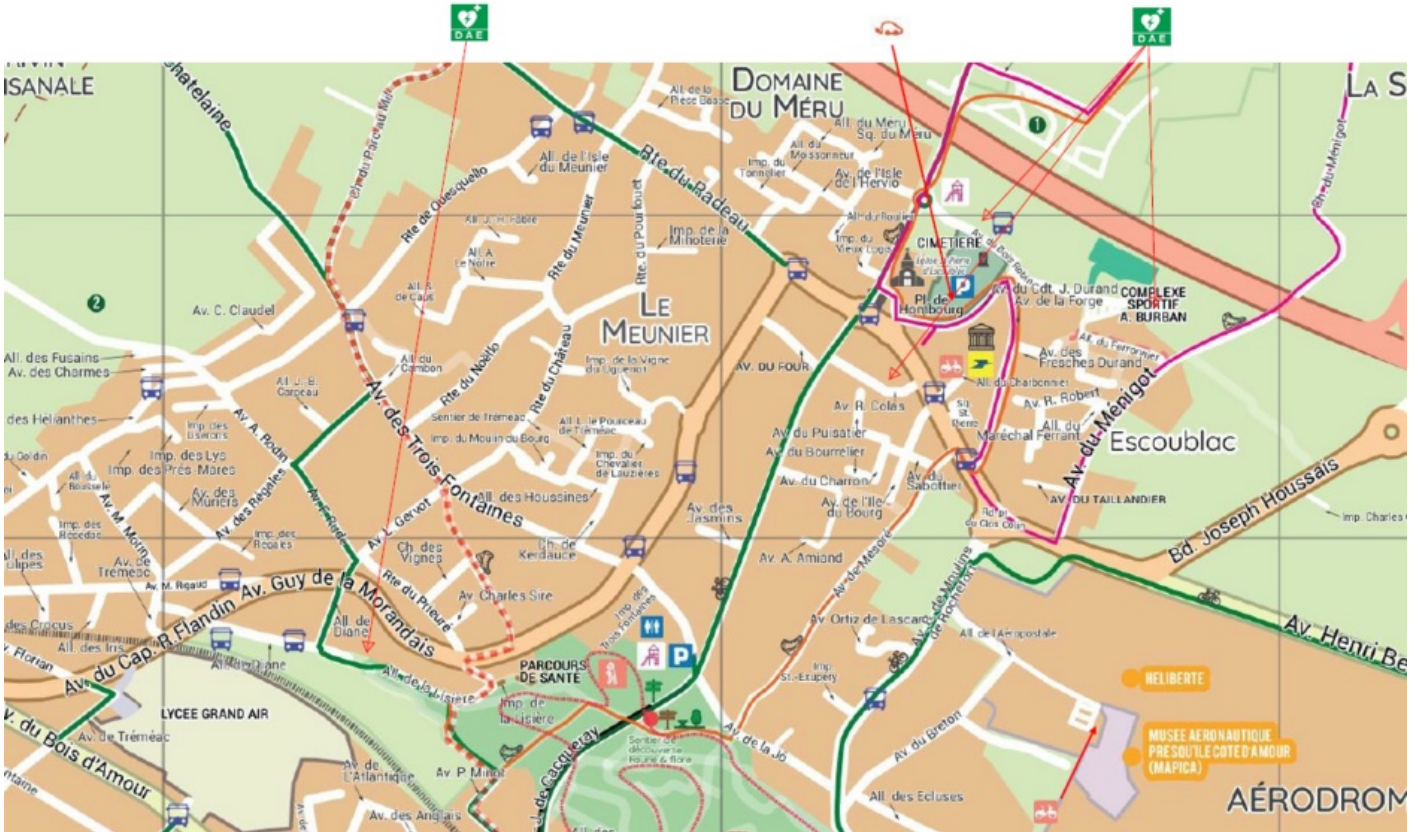

## Points d'implantation des défibrillateurs sur la commune

**LA CARTE DES DÉFIBRILLATEURS** (<https://www.labaule.fr/cartes>)

Installation	Sites	Adresse
installation extérieure	<b>Hôtel de ville</b>	7 avenue Olivier Guichard - parvis d'entrée
installation extérieure	<b>Chapelle Sainte-Anne / place Leclerc</b>	Place Leclerc
installation extérieure	<b>Marché central</b>	Avenue des Pétrels (près des toilettes)
installation	<b>Centre de stage</b>	16 avenue des

## Cartographie par zone

## Zone 1

## Zone 2