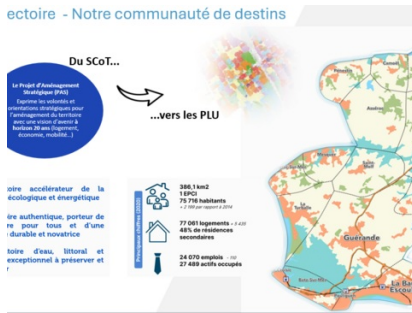

Points de connexion WIFI

Retrouvez la démarche à effectuer pour se connecter aux différents points de WIFI ainsi que leurs lieux.

Comment se connecter ?

1. Sur votre appareil 1, lancez une « recherche des réseaux sans fil disponibles » et sélectionnez « Orange(réseau non sécurisé) ».
2. Ouvrez- alors votre navigateur internet et cliquez sur « me connecter » dans la rubrique « Pass 30 min ».
3. Après avoir renseigné vos nom, prénom et adresse e-mail, cochez les conditions d'utilisations du service. Vous êtes en ligne.

Les différents lieux :

1. *Hôtel de Ville*
2. *Gare*
3. *Place du Général Leclerc*
4. *Place des palmiers*
5. *Office de tourisme*

ectoire - Notre communauté de destins

URBANISME

Révision du SCoT
communautaire - 6 Réunions
publiques