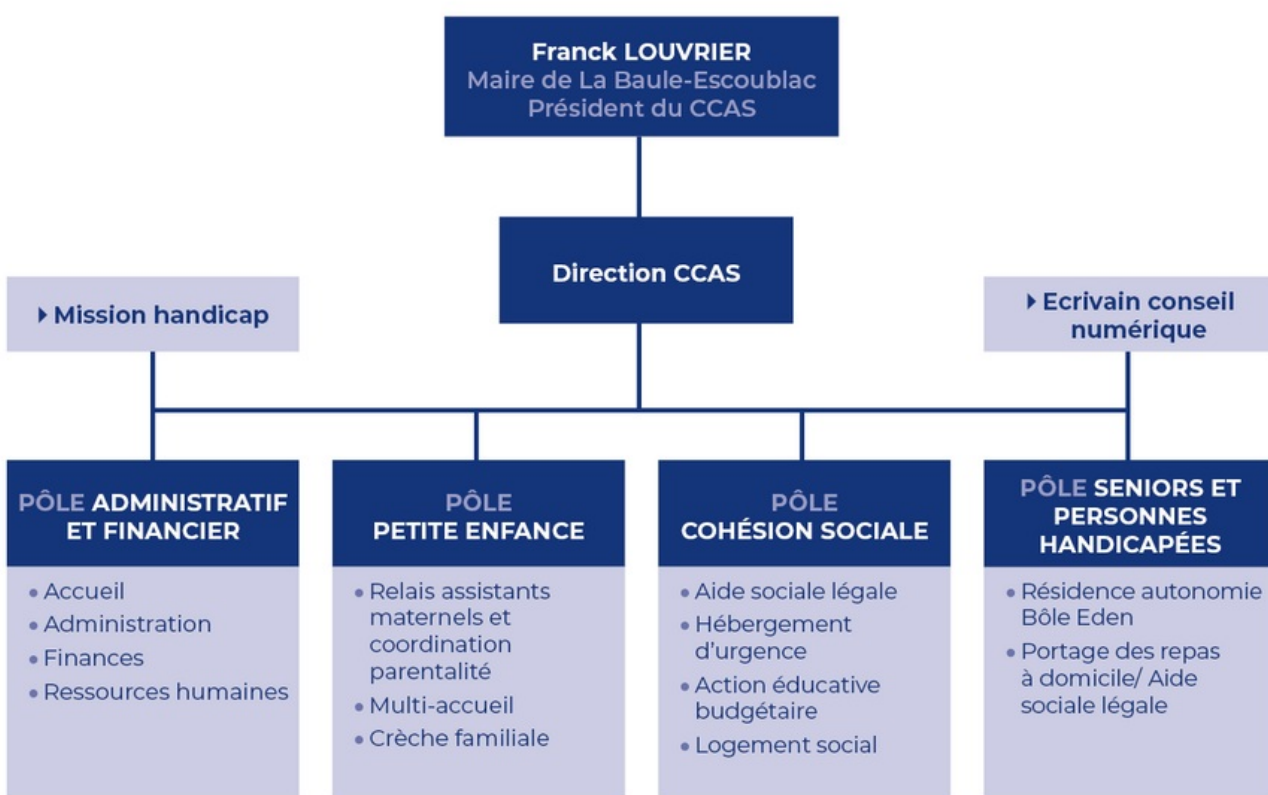

situation de handicap ou rencontrant des difficultés dans leur insertion sociale.

Il regroupe 50 professionnels, chacun spécialisé dans leur domaine : travailleurs sociaux, puéricultrice, éducatrices de jeunes enfants, agents administratifs... et travaille en lien avec d'autres partenaires et institutions comme la C.A.F., la C.P.A.M et le Conseil Départemental.

Pour plus d'informations sur les différentes orientations du CCAS, prenez le temps de lire le [Débat d'orientation budgétaire 2022](https://www.labaule.fr/fileadmin/La_Baule/SERVICES/Solidarite/ANNEXE_DOB_CCAS_2022.pdf). (<https://www.labaule.fr/fileadmin/La_Baule/SERVICES/Solidarite/ANNEXE_DOB_CCAS_2022.pdf>)

Organigramme fonctionnel du CCAS

ORGANIGRAMME FONCTIONNEL DU C.C.A.S.

11 octobre 2021

Conseil d'administration du CCAS

Fil Infos