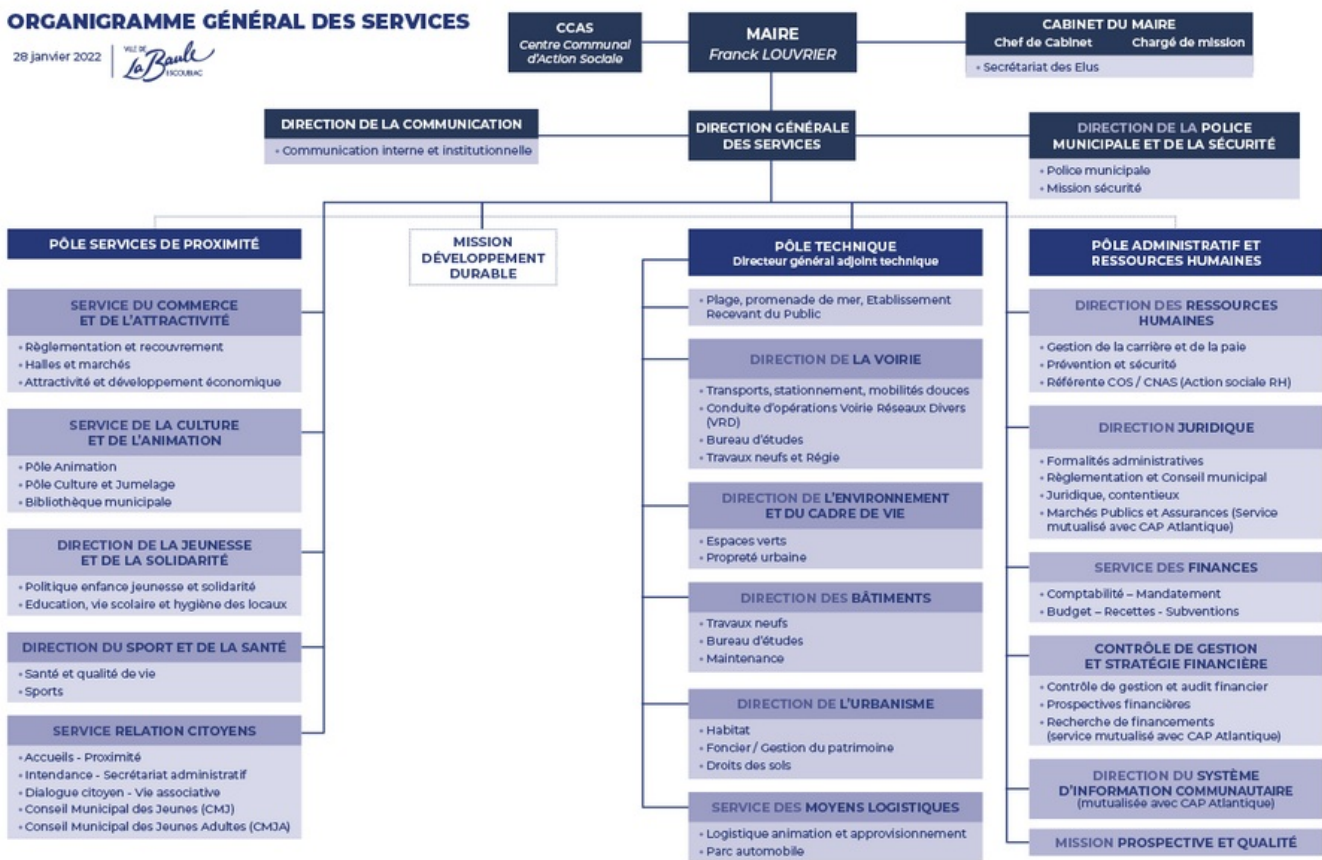

Centre communal d'action sociale

Le Centre communal d'action sociale (CCAS) propose un ensemble de prestations pour remédier aux situations de précarité ou de grande difficulté sociale. Le public Baulois y est conseillé, orienté ou directement pris en charge pour bénéficier des services.

Organigramme des services de la ville

ORGANIGRAMME GÉNÉRAL DES SERVICES

28 janvier 2022

Centre communal d'action sociale de La Baule-Escoublac

Le C.C.A.S. est un établissement public administratif communal obligatoire qui dispose de l'autonomie juridique et financière. Il est administré par un Conseil d'Administration présidé de droit par le Maire et composé d'élus du Conseil Municipal et de représentants de la société civile.

Il anime une action générale de prévention et de développement social dans la commune et exerce sa mission en liaison étroite avec les institutions publiques ou privées. A ce titre, il développe différentes activités et missions légales ou facultatives, en direction des enfants, des familles des seniors, des personnes en

situation de handicap ou rencontrant des difficultés dans leur insertion sociale.

Il regroupe 50 professionnels, chacun spécialisé dans leur domaine : travailleurs sociaux, puéricultrice, éducatrices de jeunes enfants, agents administratifs... et travaille en lien avec d'autres partenaires et institutions comme la C.A.F., la C.P.A.M et le Conseil Départemental.