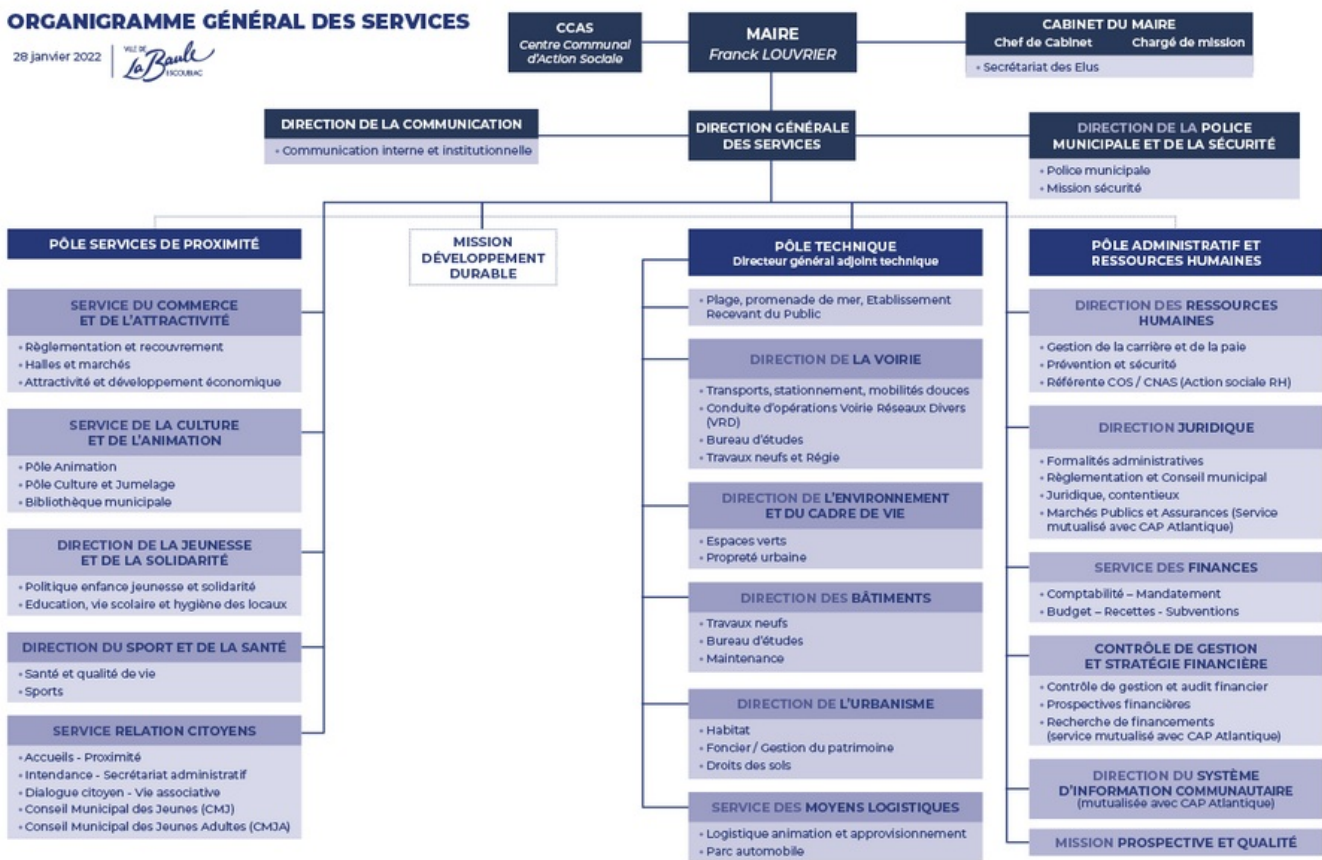

Centre communal d'action sociale

Le Centre communal d'action sociale (CCAS) propose un ensemble de prestations pour remédier aux situations de précarité ou de grande difficulté sociale. Le public Baulois y est conseillé, orienté ou directement pris en charge pour bénéficier des services.

Organigramme des services de la ville

ORGANIGRAMME GÉNÉRAL DES SERVICES

28 janvier 2022

Centre communal d'action sociale de La Baule-Escoublac

Le C.C.A.S. est un établissement public administratif communal obligatoire qui dispose de l'autonomie juridique et financière. Il est administré par un Conseil d'Administration présidé de droit par le Maire et composé d'élus du Conseil Municipal et de représentants de la société civile.

Il anime une action générale de prévention et de développement social dans la commune et exerce sa mission en liaison étroite avec les institutions publiques ou privées. A ce titre, il développe différentes activités et missions légales ou facultatives, en direction des enfants, des familles des séniors, des personnes en

situation de handicap ou rencontrant des difficultés dans leur insertion sociale.

Il regroupe 50 professionnels, chacun spécialisé dans leur domaine : travailleurs sociaux, puéricultrice, éducatrices de jeunes enfants, agents administratifs... et travaille en lien avec d'autres partenaires et institutions comme la C.A.F., la C.P.A.M et le Conseil Départemental.