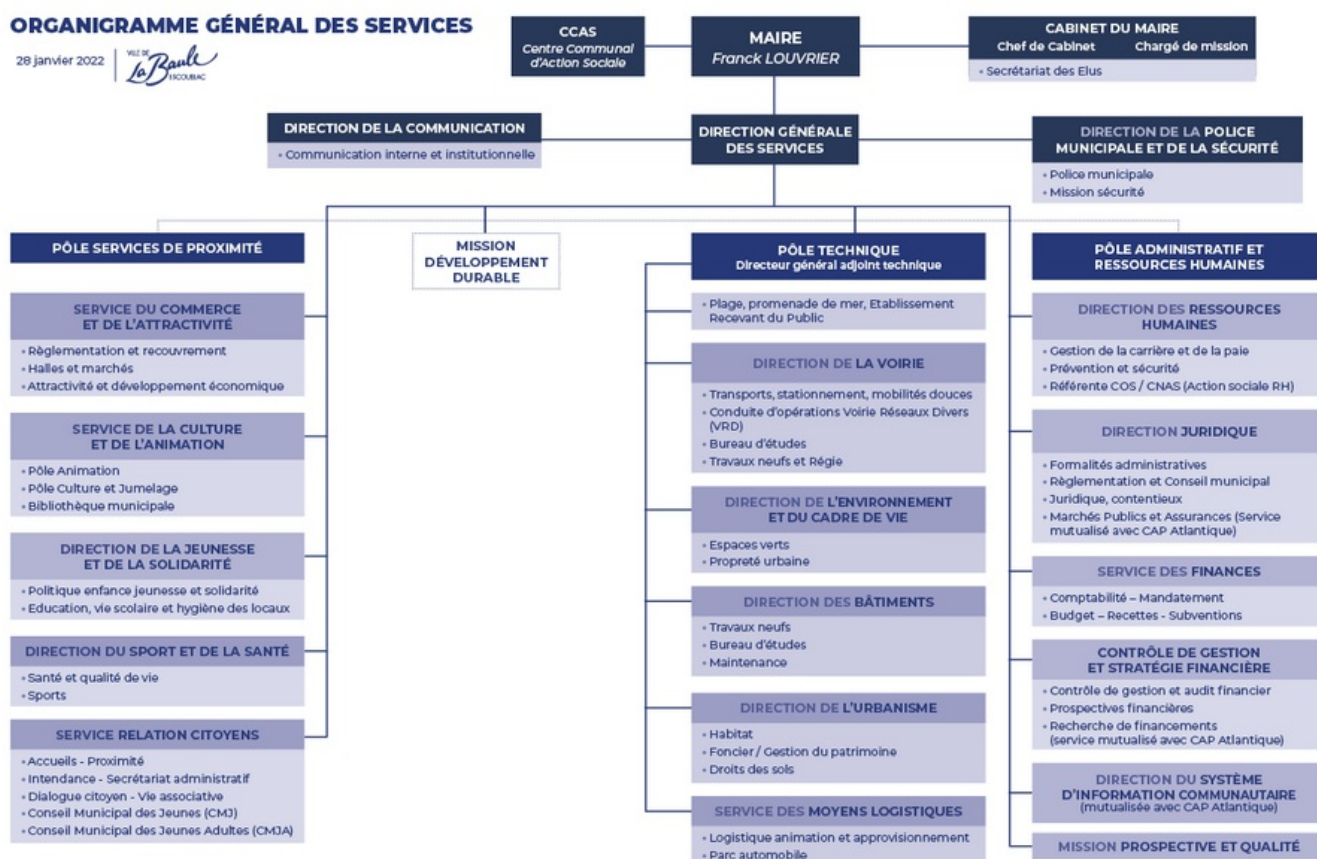

Les services municipaux

Retrouvez les organigrammes des services municipaux de La Baule-Escoublac ainsi que du Centre Communal d'Action Sociale

Organigramme des services de la ville

Centre communal d'action sociale de La Baule-Escoublac

Le C.C.A.S. est un établissement public administratif communal obligatoire qui dispose de l'autonomie juridique et financière. Il est administré par un Conseil d'Administration présidé de droit par le Maire et composé d'élus du Conseil Municipal et de représentants de la société civile.

Il anime une action générale de prévention et de développement social dans la commune et exerce sa mission en liaison étroite avec les institutions publiques ou privées. A ce titre, il développe différentes activités et missions légales ou facultatives, en direction des enfants, des familles des seniors, des personnes en situation de handicap ou rencontrant des difficultés dans leur insertion sociale.

Il regroupe 50 professionnels, chacun spécialisé dans leur domaine : travailleurs sociaux, puéricultrice, éducatrices de jeunes enfants, agents administratifs... et travaille en lien avec d'autres partenaires et institutions comme la C.A.F., la C.P.A.M et le Conseil Départemental.