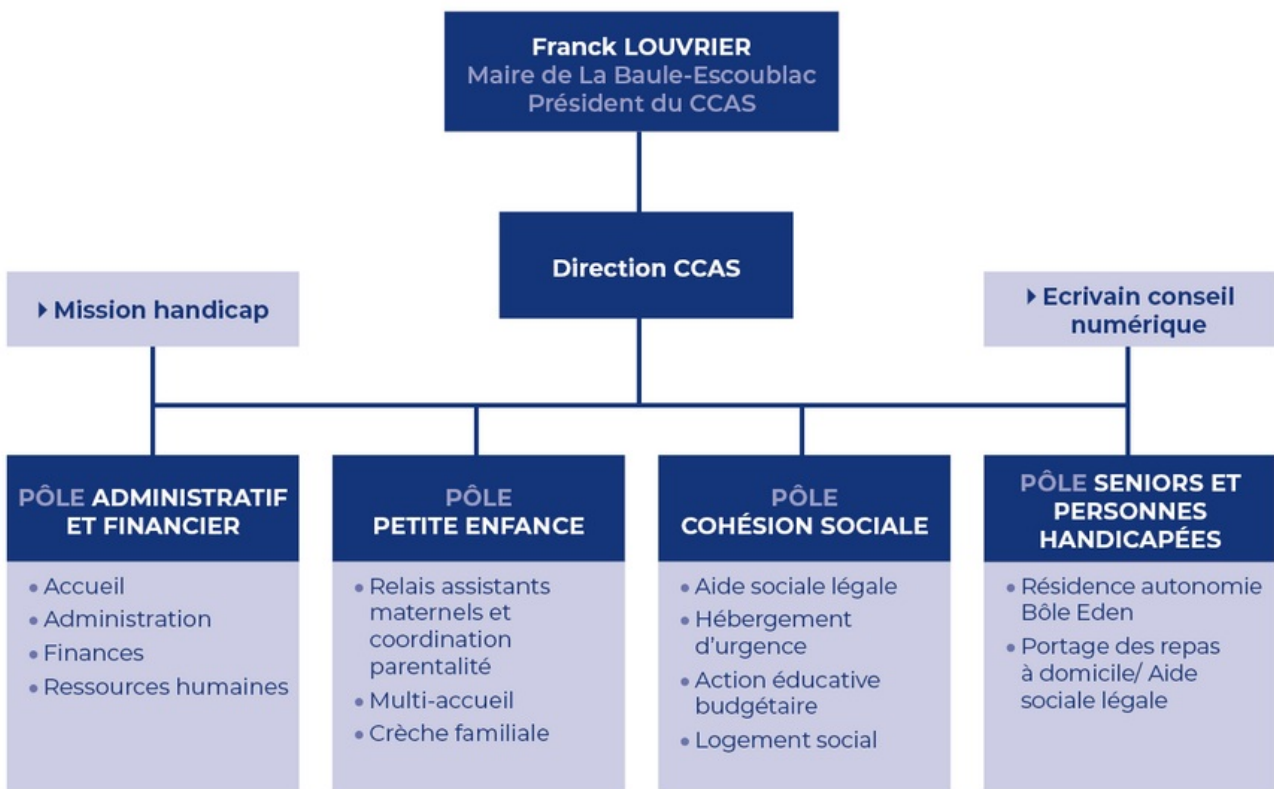

Il regroupe 50 professionnels, chacun spécialisé dans leur domaine : travailleurs sociaux, puéricultrice, éducatrices de jeunes enfants, agents administratifs... et travaille en lien avec d'autres partenaires et institutions comme la C.A.F., la C.P.A.M et le Conseil Départemental.

Pour plus d'informations sur les différentes orientations du CCAS, prenez le temps de lire le [Débat d'orientation budgétaire 2022](https://www.labaule.fr/fileadmin/La_Baule/SERVICES/Solidarite/ANNEXE_DOB_CCAS_2022.pdf). (<https://www.labaule.fr/fileadmin/La_Baule/SERVICES/Solidarite/ANNEXE_DOB_CCAS_2022.pdf>)

Organigramme fonctionnel du CCAS

ORGANIGRAMME FONCTIONNEL DU C.C.A.S.