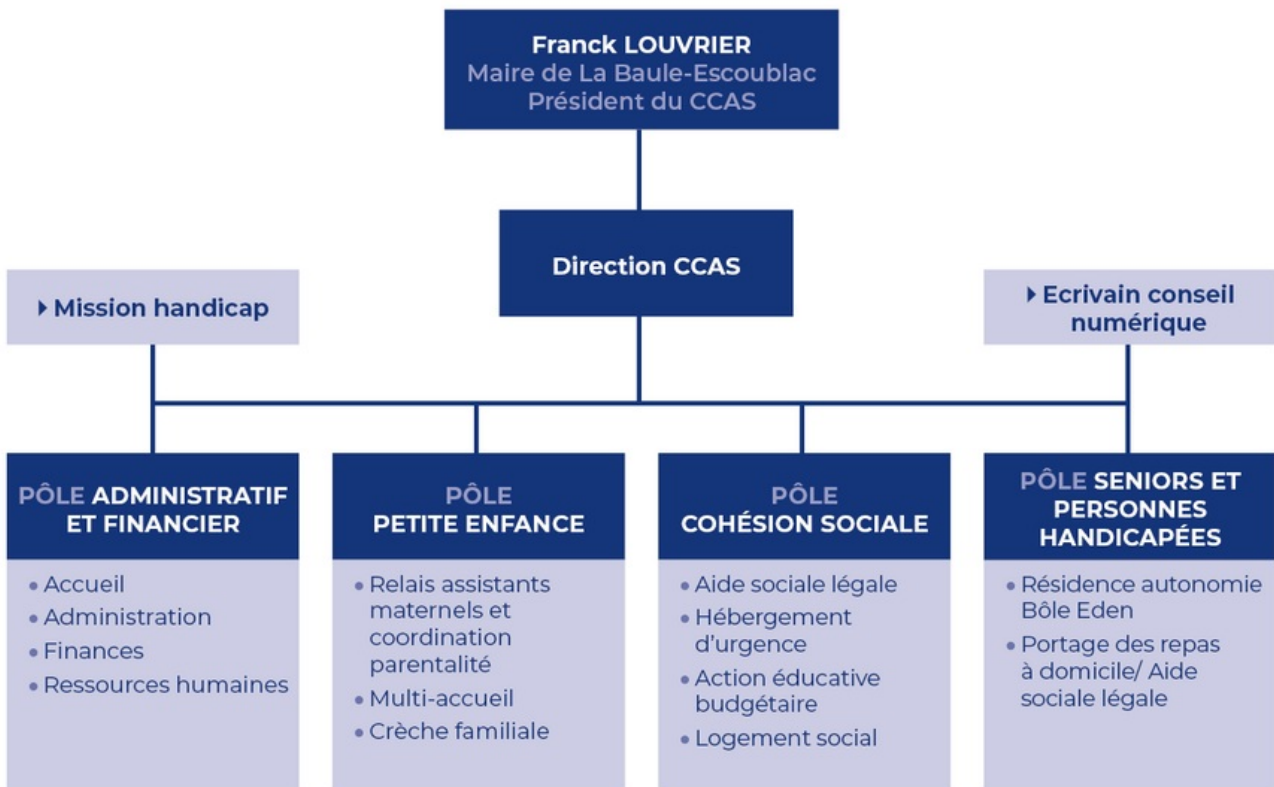

Il regroupe 50 professionnels, chacun spécialisé dans leur domaine : travailleurs sociaux, puéricultrice, éducatrices de jeunes enfants, agents administratifs... et travaille en lien avec d'autres partenaires et institutions comme la C.A.F., la C.P.A.M et le Conseil Départemental.

Pour plus d'informations sur les différentes orientations du CCAS, prenez le temps de lire le [Débat d'orientation budgétaire 2022](https://www.labaule.fr/fileadmin/La_Baule/SERVICES/Solidarite/ANNEXE_DOB_CCAS_2022.pdf). (<https://www.labaule.fr/fileadmin/La_Baule/SERVICES/Solidarite/ANNEXE_DOB_CCAS_2022.pdf>)

Organigramme fonctionnel du CCAS

ORGANIGRAMME FONCTIONNEL DU C.C.A.S.